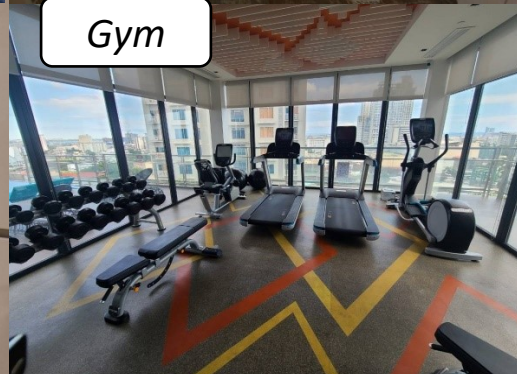

長期滞在プラン

Cita Dines Cebu

Pool

Room

Kitchen

Gym

学校から徒歩4分の所に立地の世界展開している高級ホテルです。

2021年開業のマンスリータイプで利用できるコンドミニウムとなります。

キッチン・インフィニティプール・ジム・洗濯室完備の長期滞在向きです。

1Fにはレストラン、コンビニなどがあり、地下1階にはRobinsons Baseline という大型スーパーもある為、非常に便利です。

お部屋のタイプは35㎡の広さのStudioルームとなります

◆Baseline Center Juana Osmeña Street 6000 Cebu City

<https://www.discoverasr.com/en/citadines/philippines/citadines-cebu-city>