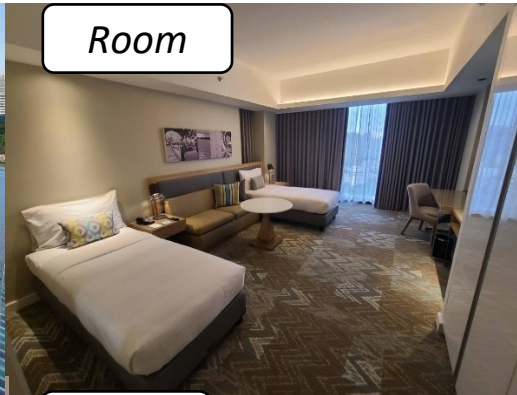

長期滞在プラン

Cita Dines Cebu

Pool

Room

Kitchen

Gym

学校から徒歩4分の所に立地の世界展開している高級ホテルです。

2021年開業のマンスリータイプで利用できるコンドミニウムとなります。

キッチン・インフィニティプール・ジム・洗濯室完備の長期滞在向きです。

1Fにはレストラン、コンビニなどがあり、地下1階にはRobinsons Baseline という大型スーパーもある為、非常に便利です。

お部屋のタイプは35㎡の広さのStudioルームとなります

◆Baseline Center Juana Osmeña Street 6000 Cebu City

<https://www.discoverasr.com/en/citadines/philippines/citadines-cebu-city>