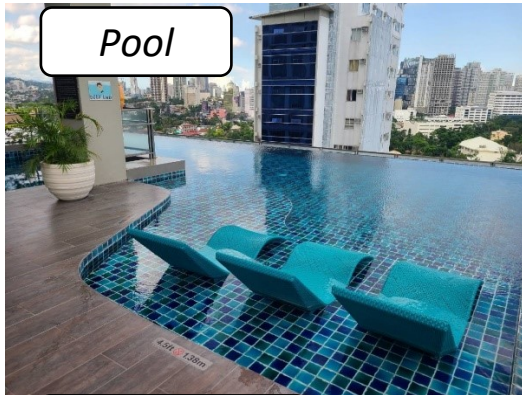

長期滞在プラン

Cita Dines Cebu

Pool

Room

Kitchen

Gym

学校から徒歩4分の所に立地の世界展開している高級ホテルです。

2021年開業のマンスリータイプで利用できるコンドミニウムとなります。

キッチン・インフィニティプール・ジム・洗濯室完備の長期滞在向きです。

1Fにはレストラン、コンビニなどがあり、地下1階にはRobinsons Baseline という大型スーパーもある為、非常に便利です。

お部屋のタイプは35㎡の広さのStudioルームとなります

◆Baseline Center Juana Osmeña Street 6000 Cebu City

<https://www.discoverasr.com/en/citadines/philippines/citadines-cebu-city>