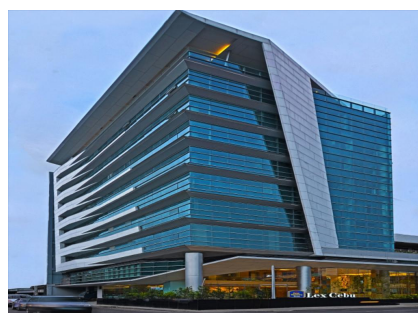

## エグゼクティブホテル

### Best Western Lex Cebu

学校から徒歩で 10 分の所に位置しております。エスカリオモール、VIBO Place というモールが近く、飲食店・カフェ・マッサージ店・エニタイムフィットネスが徒歩圏内です。ホテルの屋上にスイミングプールとジム、バーがあり、景色と雰囲気がとても良いです。部屋内で Wifi を利用することができます。

◆Escario St, cor. Juana Osmena Ext,  
Juana Osmena Extension Road,Cebu  
City, 6000 Cebu (032)416 5511