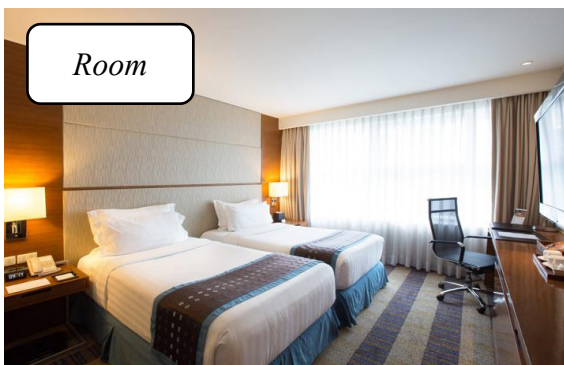

### Best Western Lex Cebu

学校から徒歩で 10 分の所に位置しております。エスカリオモール、VIBO Place というモールが近く、飲食店・カフェ・マッサージ店・エニタイムフィットネスが徒歩圏内です。ホテルの屋上にスイミングプールとジム、バーがあり、景色と雰囲気がとても良いです。部屋内で Wifi を利用することができます。

◆Escario St, cor. Juana Osmena Ext,  
Juana Osmena Extension Road,Cebu  
City, 6000 Cebu (032)416 5511