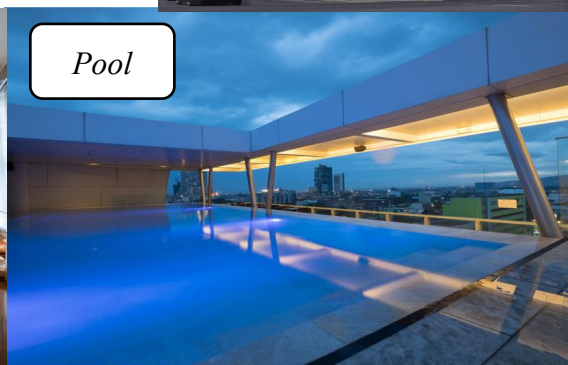

### Best Western Lex Cebu

学校から徒歩で 10 分の所に位置しております。エスカリオモール、VIBO Place というモールが近く、飲食店・カフェ・マッサージ店・エニタイムフィットネスが徒歩圏内です。ホテルの屋上にスイミングプールとジム、バーがあり、景色と雰囲気がとても良いです。部屋内で Wifi を利用することができます。

◆Escario St, cor. Juana Osmena Ext,  
Juana Osmena Extension Road,Cebu  
City, 6000 Cebu (032)416 5511