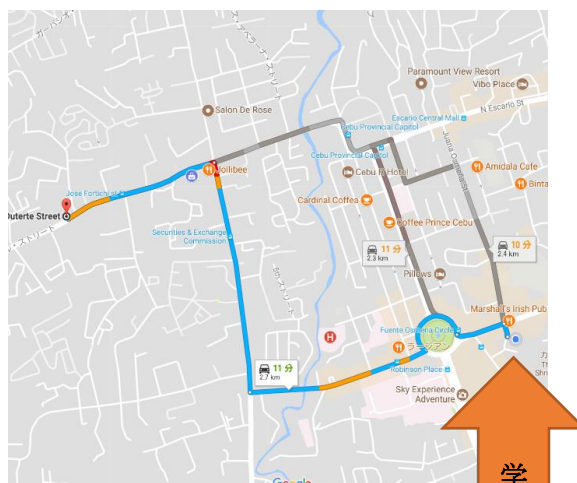

授業は月曜日から金曜日までが8時間授業、土曜日は4時間授業となります。土曜日の半日と日曜日はホストファミリーと一緒に過ごします。電気代や光熱費なども全て含まれた料金となっております。Wifiの利用も可能です。

◆Unit 3 Chu Apartment, R. Duterte St, Banawa ,  
Cebu City , Cebu

(032)415 5294

学  
校