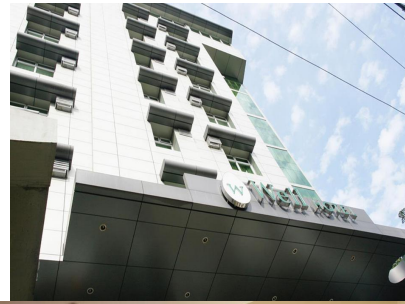

スーペリアホテル

Well Hotel

lobby

room

bathroom

breakfast

学校から徒歩10分のところにある、大通りに面した新しいホテルです。ベランダ付きの部屋があり、朝食はビュッフェスタイルです。近くに7イレブン、ミニストップ、ドライクリーニングやさん、喫茶店 (Bo's Coffee) があります。スペイン料理店、タイ料理店、インターネットカフェ (Work place café) が徒歩3分以内にあります。